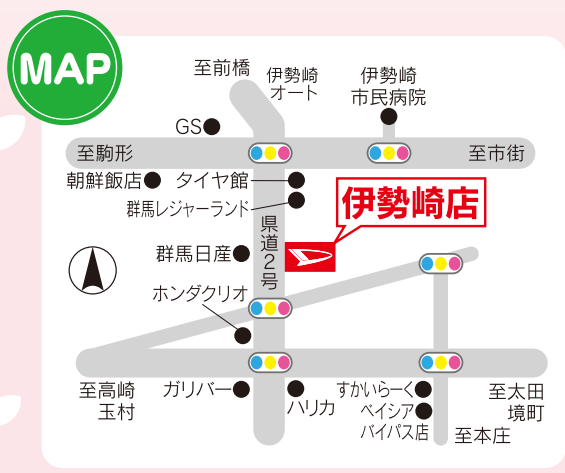

人気のお店&キッチンカー&ワークショップやイベント盛り沢山!

ダイハツ

ぐんマルシェ

日時 **4/8土・9日**
10:00~16:00

IN
伊勢崎

群馬ダイハツ
オリジナル
キッズイベントは
こちら!!

カクシカが
やって来る!!

無料
スーパースポーツ
すくい

大型
キッズコーナーで
遊ぼう!!

会場 群馬ダイハツ自動車(株)
伊勢崎店

伊勢崎市連取町3077-16
■営業時間 9:30~18:00

伊勢崎店 店長 中澤

地域の皆様へ
日頃の感謝を込めてどなた様でもご参加頂ける
“ぐんマルシェ”を開催致します。
伊勢崎店一同、皆様にお会いできるのを楽しみに
しております。
楽しいイベント盛り沢山です!是非ともご参加
ください。

※悪天候により急遽、内容の変更や中止とさせていただきますので予めご了承ください。